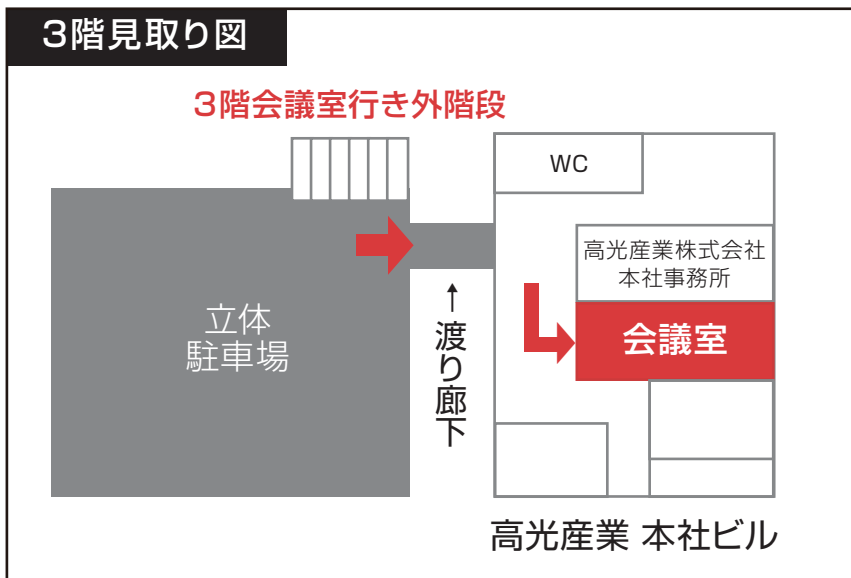

会場アクセス案内図

公共交通機関の場合

博多駅筑紫口より徒歩10分 / 西鉄バス東光町より徒歩1分

お車の場合

福岡都市高速「博多駅東」出入口より2分（福岡IC方面）
福岡都市高速「半道橋」出入口より10分（太宰府IC方面）

※駐車場をご用意しておりませんので、お車でお越しの方は最寄のコインパーキングをご利用下さいませ、お願い致します。

3階見取り図

立体駐車場横にございます、外階段を3階までお上り下さい。

3階に到着いたしますと、渡り廊下がございますので渡っていただいた後、右に曲がりますと会議室がございます。