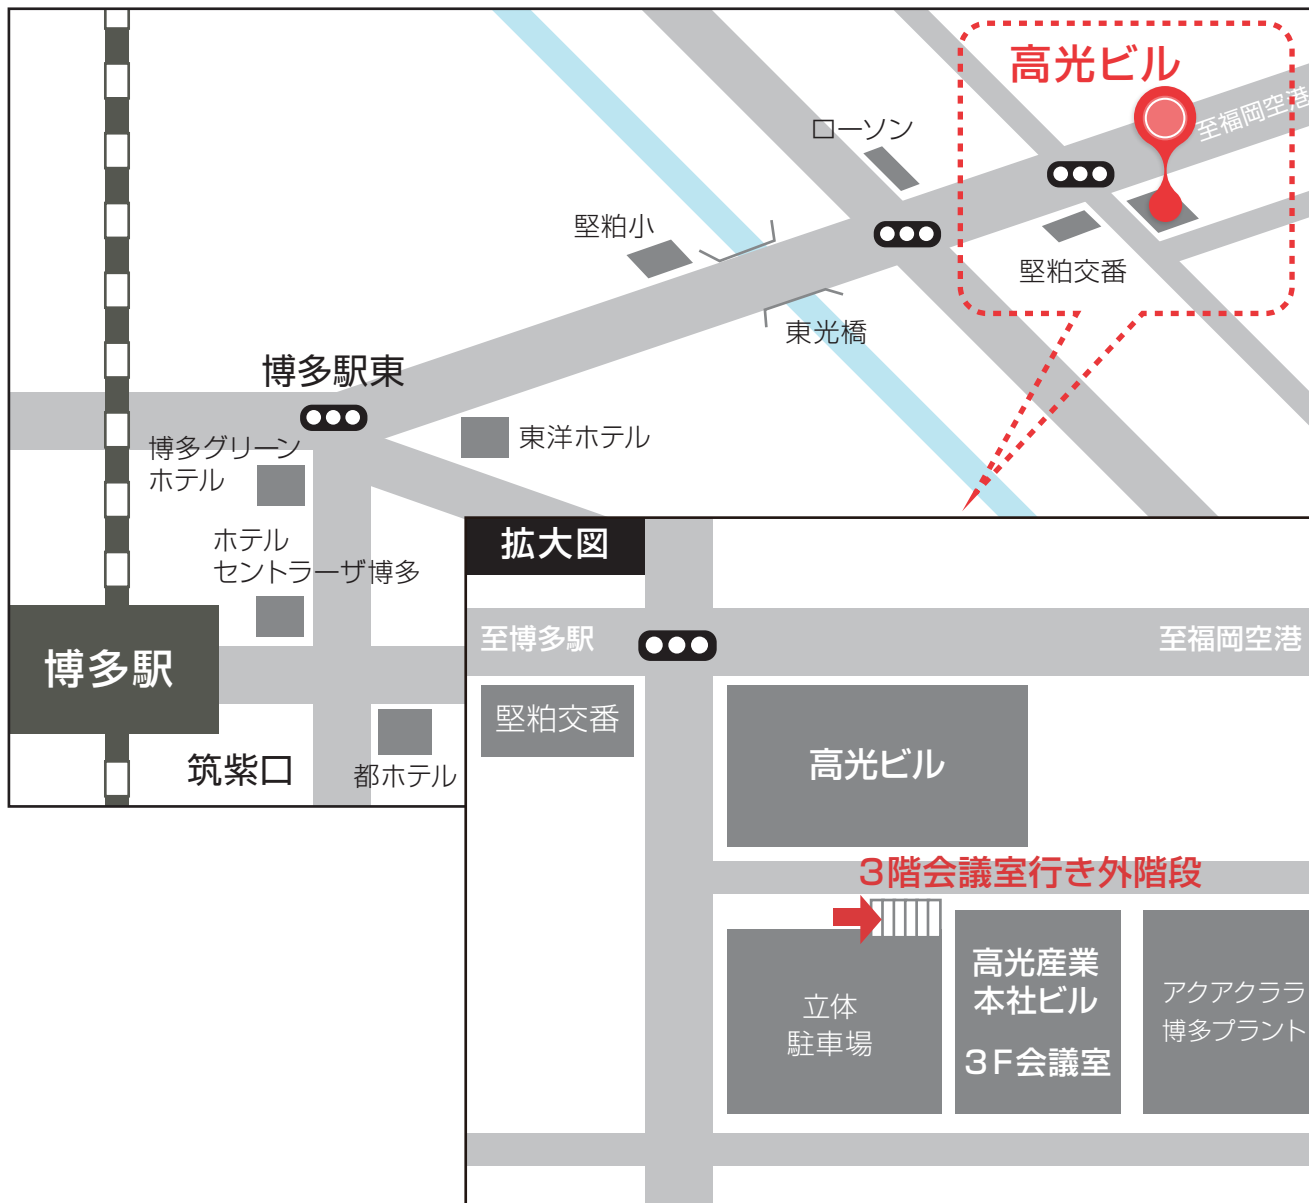

会場アクセス案内図

公共交通機関の場合

博多駅筑紫口より徒歩10分 / 西鉄バス東光町より徒歩1分

お車の場合

福岡都市高速「博多駅東」出入口より2分（福岡IC方面）
福岡都市高速「半道橋」出入口より10分（太宰府IC方面）

※駐車場をご用意しておりませんので、お車でお越しの方は最寄のコインパーキングをご利用下さいませ、お願い致します。

3階見取り図

立体駐車場横にございます、外階段を3階までお上り下さい。

3階に到着いたしますと、渡り廊下がございますので渡っていただいた後、右に曲がりますと会議室がございます。